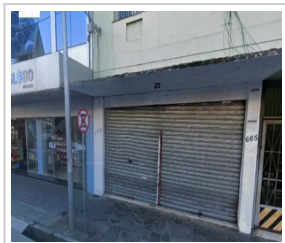

Barbosa Negócios Imobiliários

contato@imovelbarbosa.com.br

www.imovelbarbosa.com.br

Fones: (53) 98473-5868 - (53) 98425-6390

Pelotas/RS

PONTO COMERCIAL EM PELOTAS/RS - CÓDIGO: 536PL

Ponto comercial (Locação anual)

R$ 9.000,00 (mensal)

Centro, Pelotas/RS

192m² priv.

LOCALIZAÇÃO

Estado: RS

Cidade: Pelotas

Bairro: Centro

DADOS DO IMÓVEL

Cód. Referência: 536PL

Transação: Locação anual

Tipo: Ponto comercial

Banheiro: 2

Sala: 2

MEDIDAS

Área privativa: 192 m²

VALOR DO IMÓVEL

Aluguel: R$ 9.000,00 (mensal)

Formas de pagamento: IPTU 2024 isento

Observação: Todos os dados e valores dos imóveis estão em constantes mudanças de acordo com o mercado imobiliário e poderão sofrer alterações sem prévio aviso. Portanto, todas as informações deverão ser confirmadas pelo departamento comercial da imobiliária.