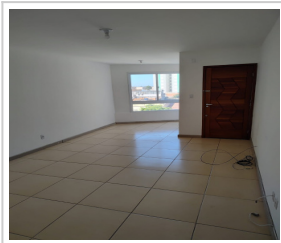

APARTAMENTO EM PELOTAS/RS - CÓDIGO: 502AL

Apartamento (Locação anual)

R$ 1.200,00 (mensal)

Centro, Pelotas/RS

2 dorm.(s) 1 banheiro(s) 80m² priv.

LOCALIZAÇÃO

Estado: RS

Cidade: Pelotas

Bairro: Centro

DADOS DO IMÓVEL

Cód. Referência: 502AL

Transação: Locação anual

Tipo: Apartamento

Dormitórios: 2

Banheiro: 1

Sala: 1

Cozinha: 1

Nome do Imóvel: Apartamento - Centro

Número do Apartamento: 404

MEDIDAS

Área privativa: 80 m²

VALOR DO IMÓVEL

Aluguel: R$ 1.200,00 (mensal)

Condomínio: R$ 150,00

Formas de pagamento: + taxas

Observação: Todos os dados e valores dos imóveis estão em constantes mudanças de acordo com o mercado imobiliário e poderão sofrer alterações sem prévio aviso. Portanto, todas as informações deverão ser confirmadas pelo departamento comercial da imobiliária.