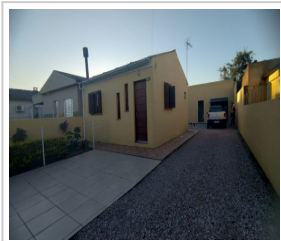

CASA EM PEDRO OSÓRIO/RS - CÓDIGO: 437CV

Casa (Venda)

R\$ 270.000,00 (total)

Santa Tereza, Pedro Osório/RS

2 dorm.(s) 1 vaga(s) 2 banheiro(s)

LOCALIZAÇÃO

Estado: RS

Cidade: Pedro Osório

Bairro: Santa Tereza

CEP: 96360-000

Endereço: Simão Satte Alam, nº 213

DADOS DO IMÓVEL

Cód. Referência: 437CV

Transação: Vender imóvel

Tipo: Casa

Construção: Alvenaria

Dormitórios: 2

Banheiro: 2

Cozinha: 1

Vagas de Garagem: 1

Nome do Imóvel: Casa mobiliada

MEDIDAS

Metragem do terreno: 450 m²

Metragem da frente: 10 m