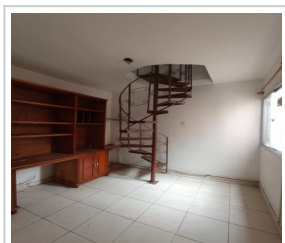

SOBRADO EM PELOTAS/RS - CÓDIGO: 241SV

Sobrado (Venda)

R\$ 210.000,00 (total)

Centro, Pelotas/RS

2 dorm.(s) 1 suíte(s) 1 vaga(s) 120m² priv.

LOCALIZAÇÃO

Estado: RS

Cidade: Pelotas