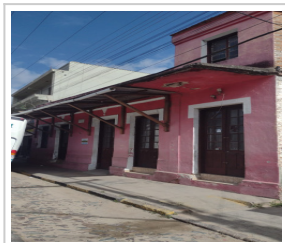

CASA EM PEDRO OSÓRIO/RS - CÓDIGO: 82CV

Casa (Venda)

R\$ 350.000,00 (total)

Centro, Pedro Osório/RS

126m² priv. 720m² total

LOCALIZAÇÃO

Estado: RS

Cidade: Pedro Osório

Bairro: Centro

CEP: 96360-000

Endereço: Rua Presidente Vargas, nº

DADOS DO IMÓVEL

Cód. Referência: 82CV

Transação: Vender imóvel

Tipo: Casa

Construção: Alvenaria